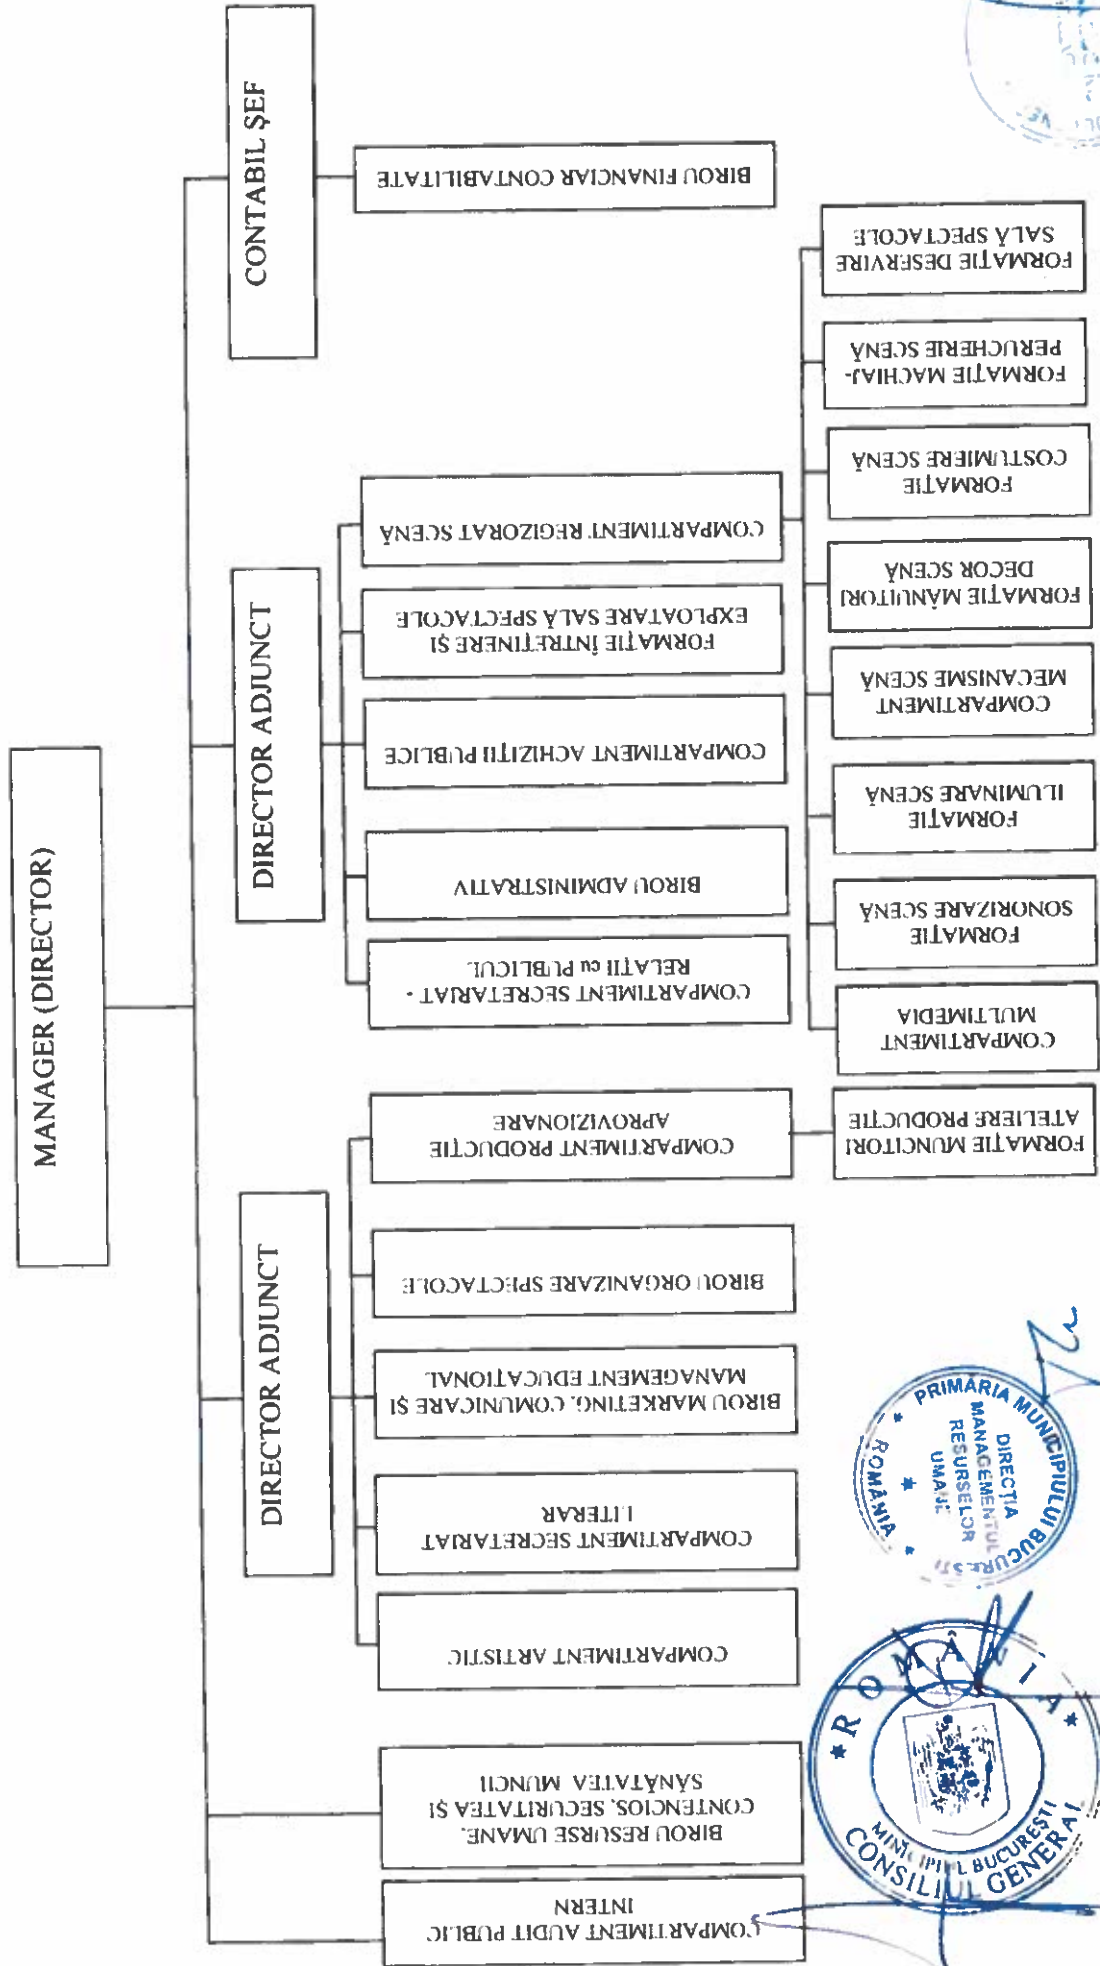

Anexă HGMB nr. 179/29.05.2023
nr. 1

TEATRUL ION CREANGĂ
ORGANIGRAMĂ

TOTAL POSTURI 152
DIN CARE POSTURI DE CONDUCERE 17